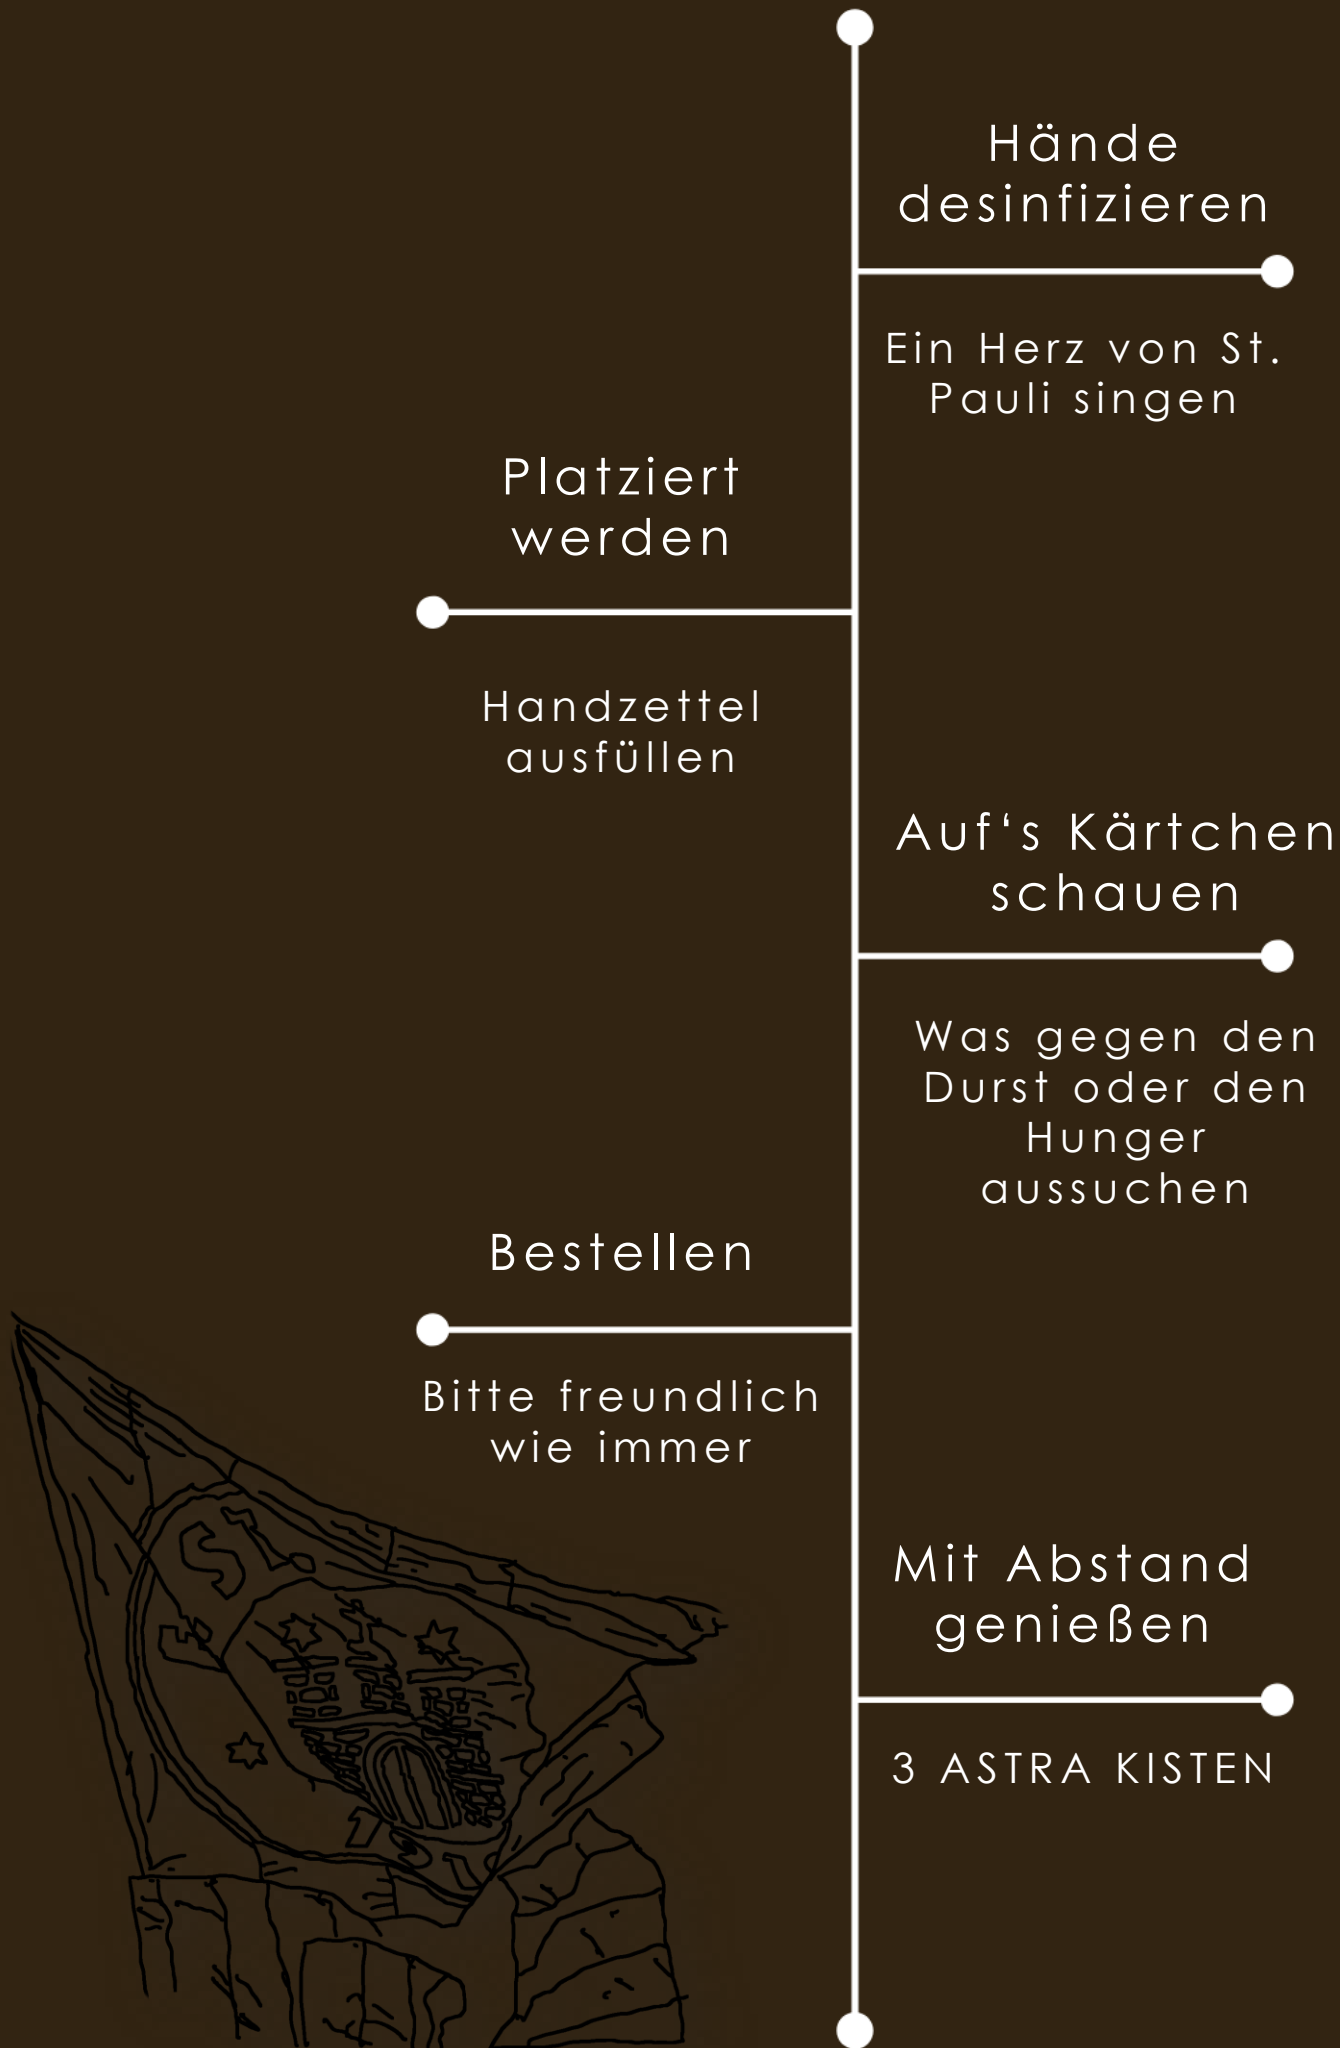

# CLUBHEIM ROUTINE MIT CORINNA

#WELCOMEBACK

# FLOSSEN WASCHEN

EINSEIFEN, HERZ VON ST. PAULI SINGEN, ABSEIFEN

Das Herz von St. Pauli, das ist meine Heimat  
In Hamburg, da bin ich zu Haus  
Der Hafen, die Lichter, die Sehnsucht begleiten  
Das Schiff in die Ferne hinaus

Das Herz von St. Pauli, das ruft dich zurück  
Denn dort an der Elbe, da wartet dein Glück  
Das Herz von St. Pauli, das ist meine Heimat  
In Hamburg, da bin ich zu Haus

Die Elbe, der Michel, der Kurs ist immer gut  
St. Pauli, die Freiheit, das liegt uns so im Blut  
Und hat das Lebensschiff ein Leck  
In Hamburg bleiben wir an Deck  
In Hamburg, ja, da bleiben wir an Deck